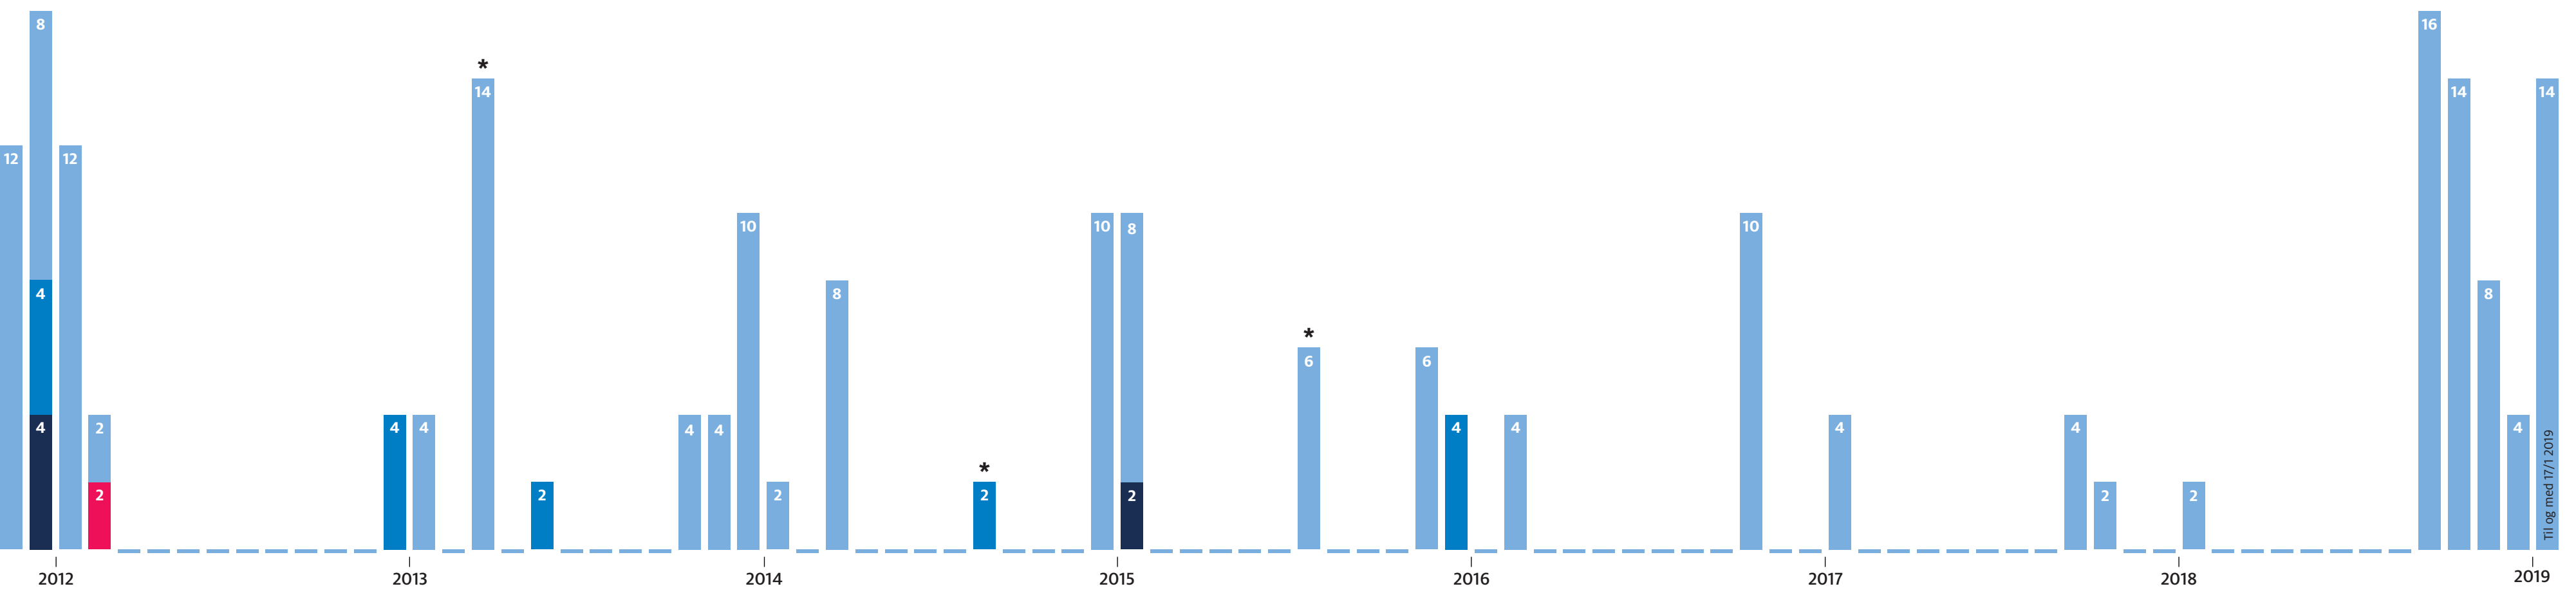

Aflysninger i færgetrafikken til og fra Bornholm

■ Havari
 ■ Is
 ■ Tekniske problemer
 ■ Vind

Leonora Christina/ *Villum Clausen

Leonora Christina/ *Villum Clausen

Express 1

Til og med 17/1 2019